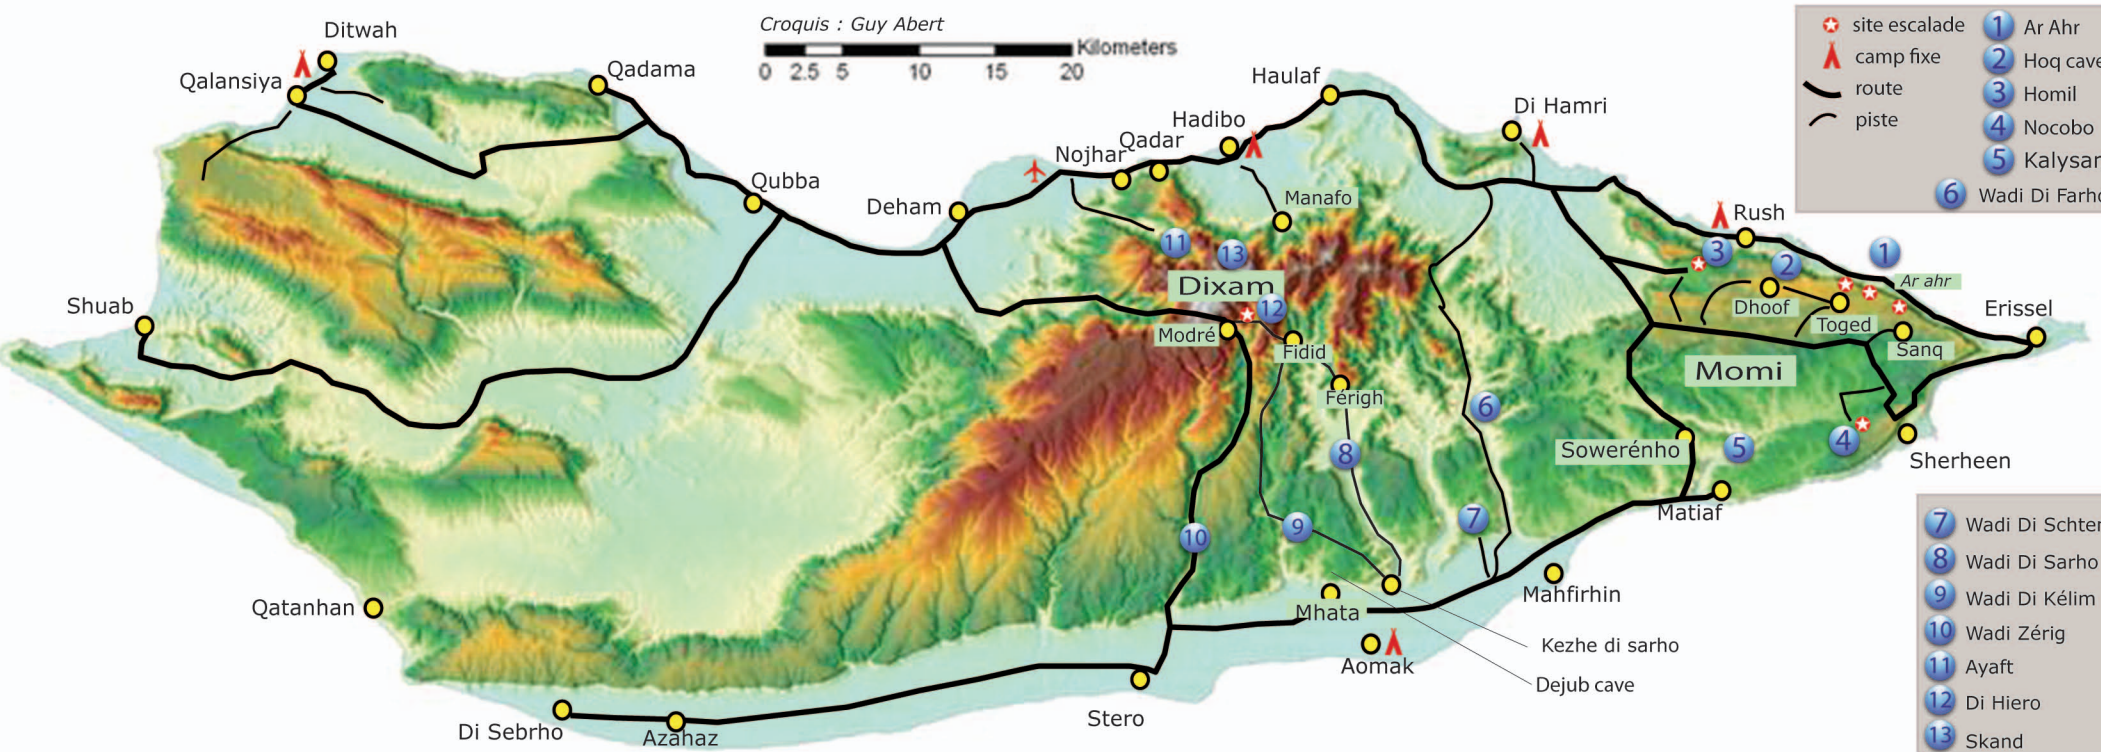

Croquis : Guy Abert

Kilometers

- site escalade
- camp fixe
- route
- piste
- 1 Ar Ahr
- 2 Hoq cave
- 3 Homil
- 4 Nocobo
- 5 Kalysan
- 6 Wadi Di Farho

- 7 Wadi Di Schten
- 8 Wadi Di Sarho
- 9 Wadi Di Kélim
- 10 Wadi Zérig
- 11 Ayaft
- 12 Di Hiero
- 13 Skand

Kezhe di sarho
Dejub cave